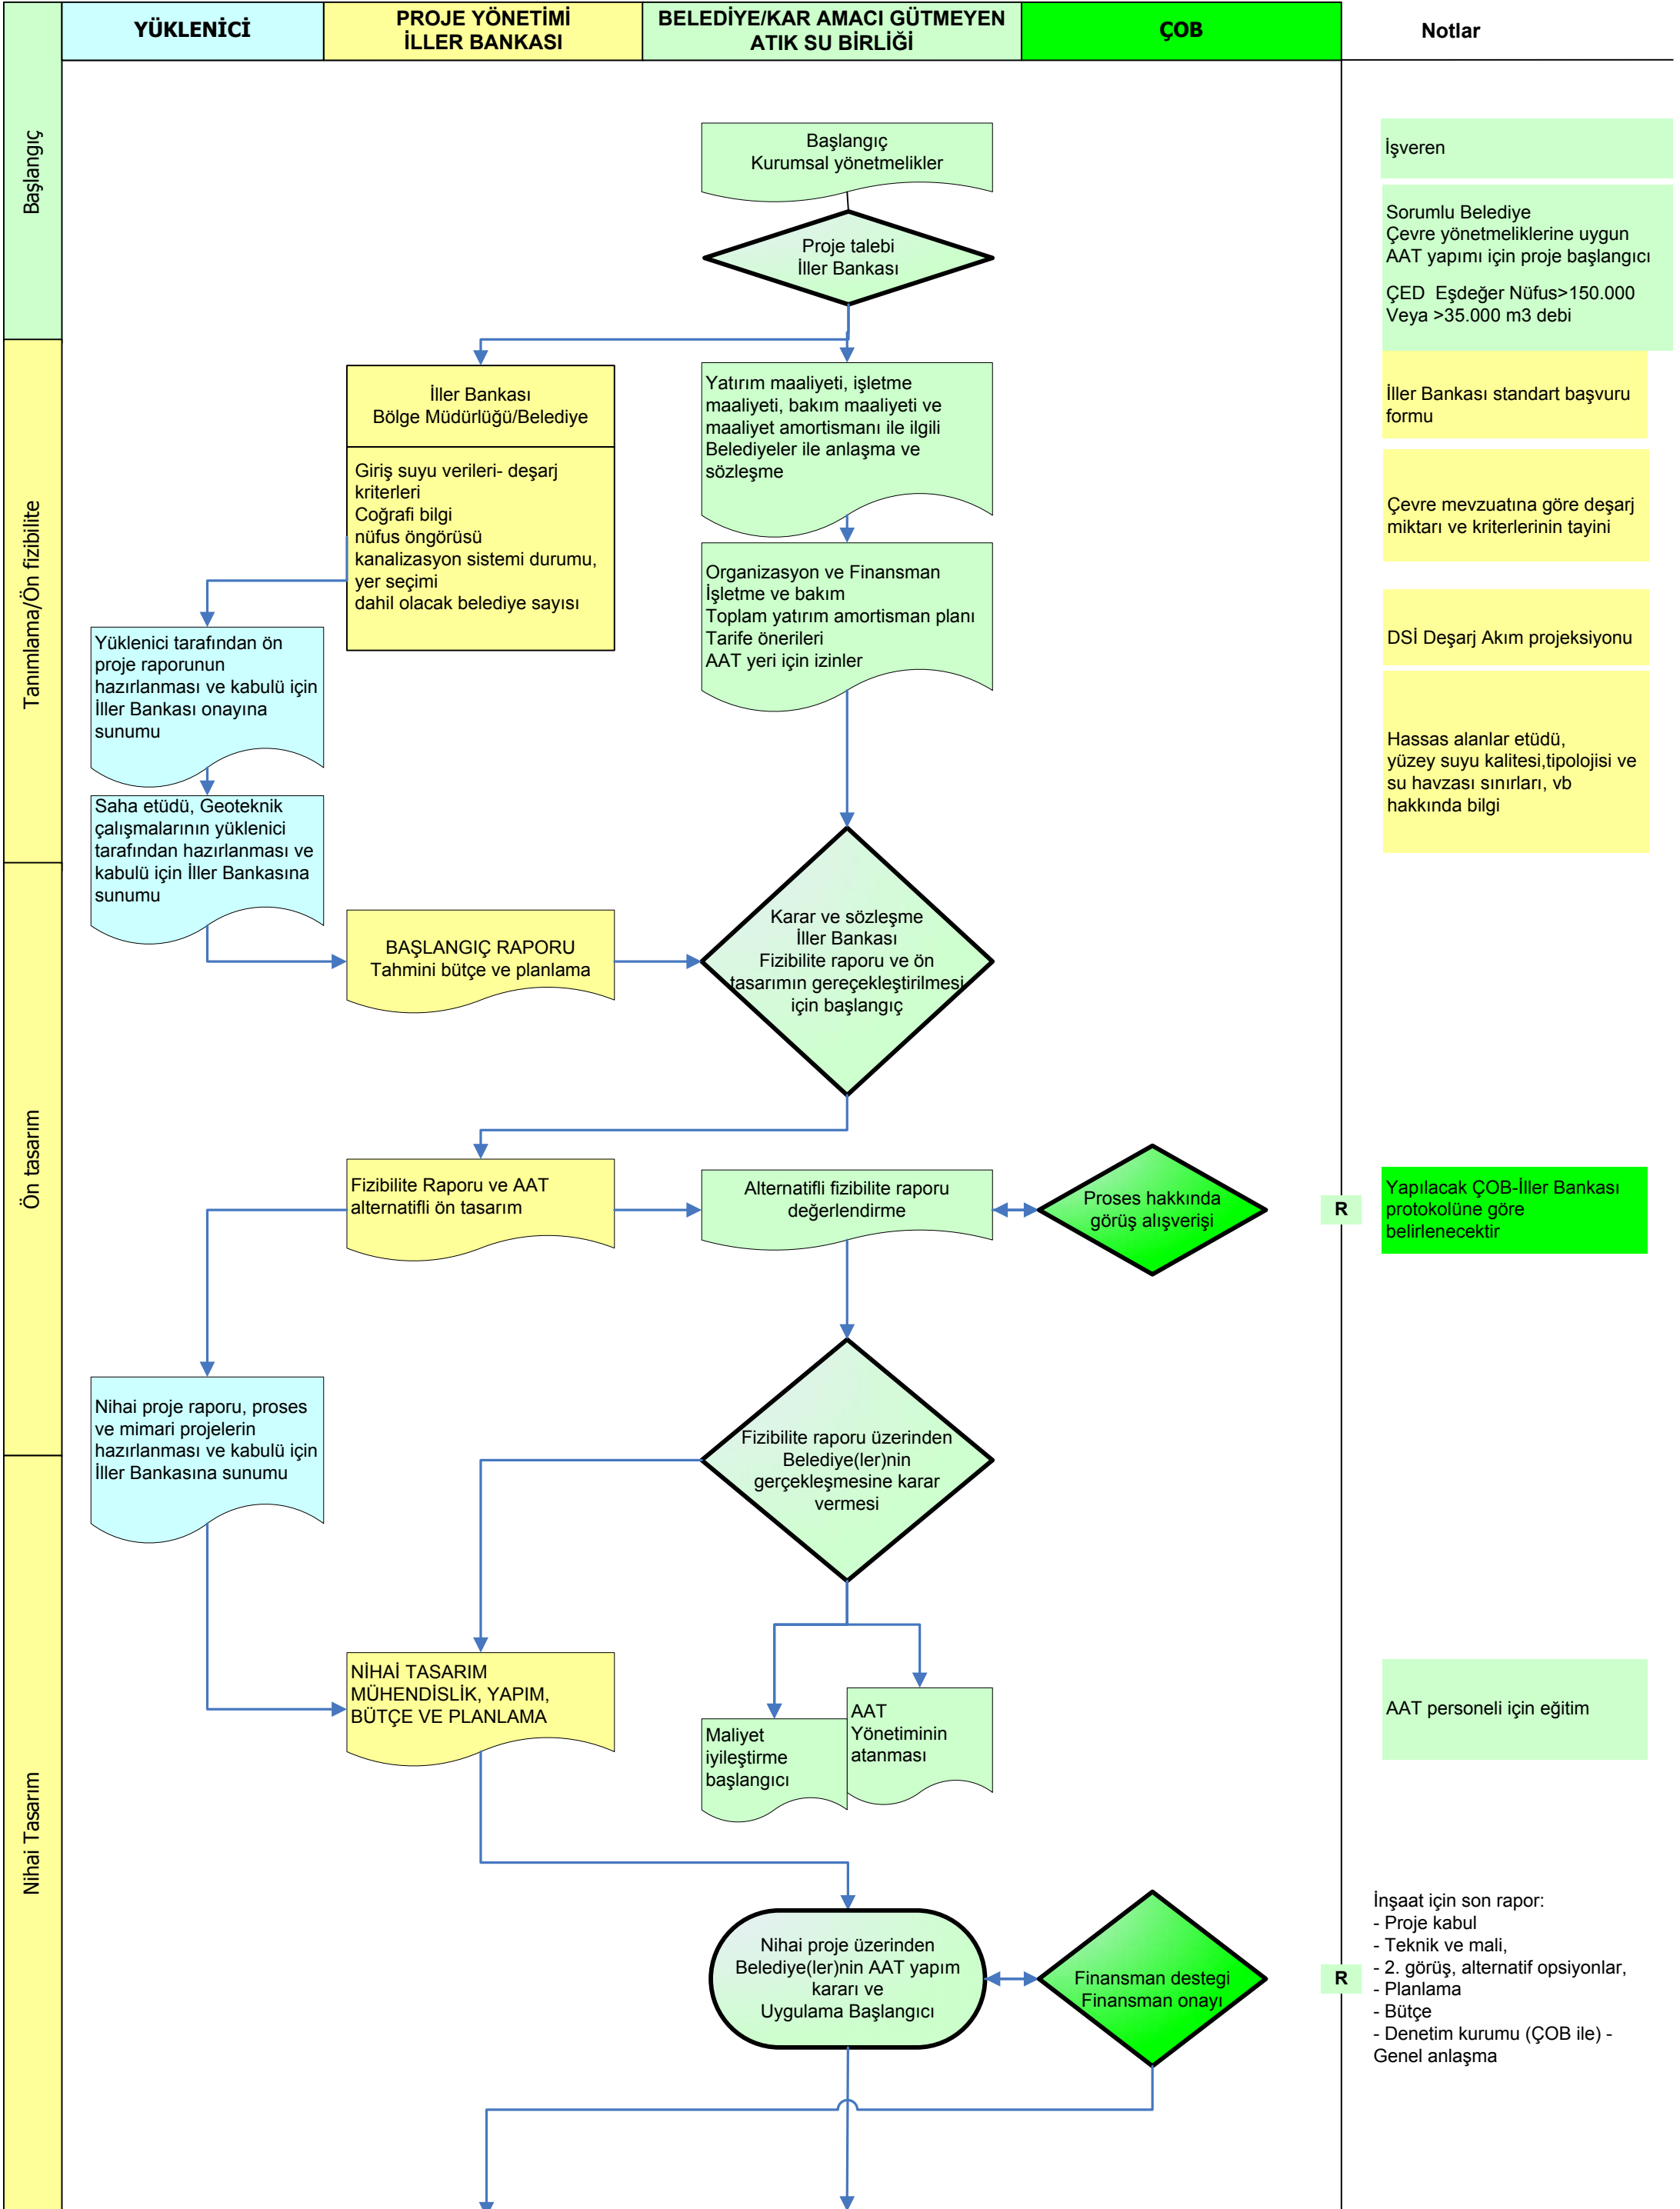

İLLER BANKASI Kentsel Atıksu Arıtma Tesisi (AAT) Proje Yönetimi Önerisi

R Kontrol aşaması, Belediye kabulü

İLLER BANKASI Kentsel Atıksu Arıtma Tesisi (AAT) Proje Yönetimi Önerisi

İLLER BANKASI Kentsel Atıksu Arıtma Tesisi (AAT) Proje Yönetimi Önerisi