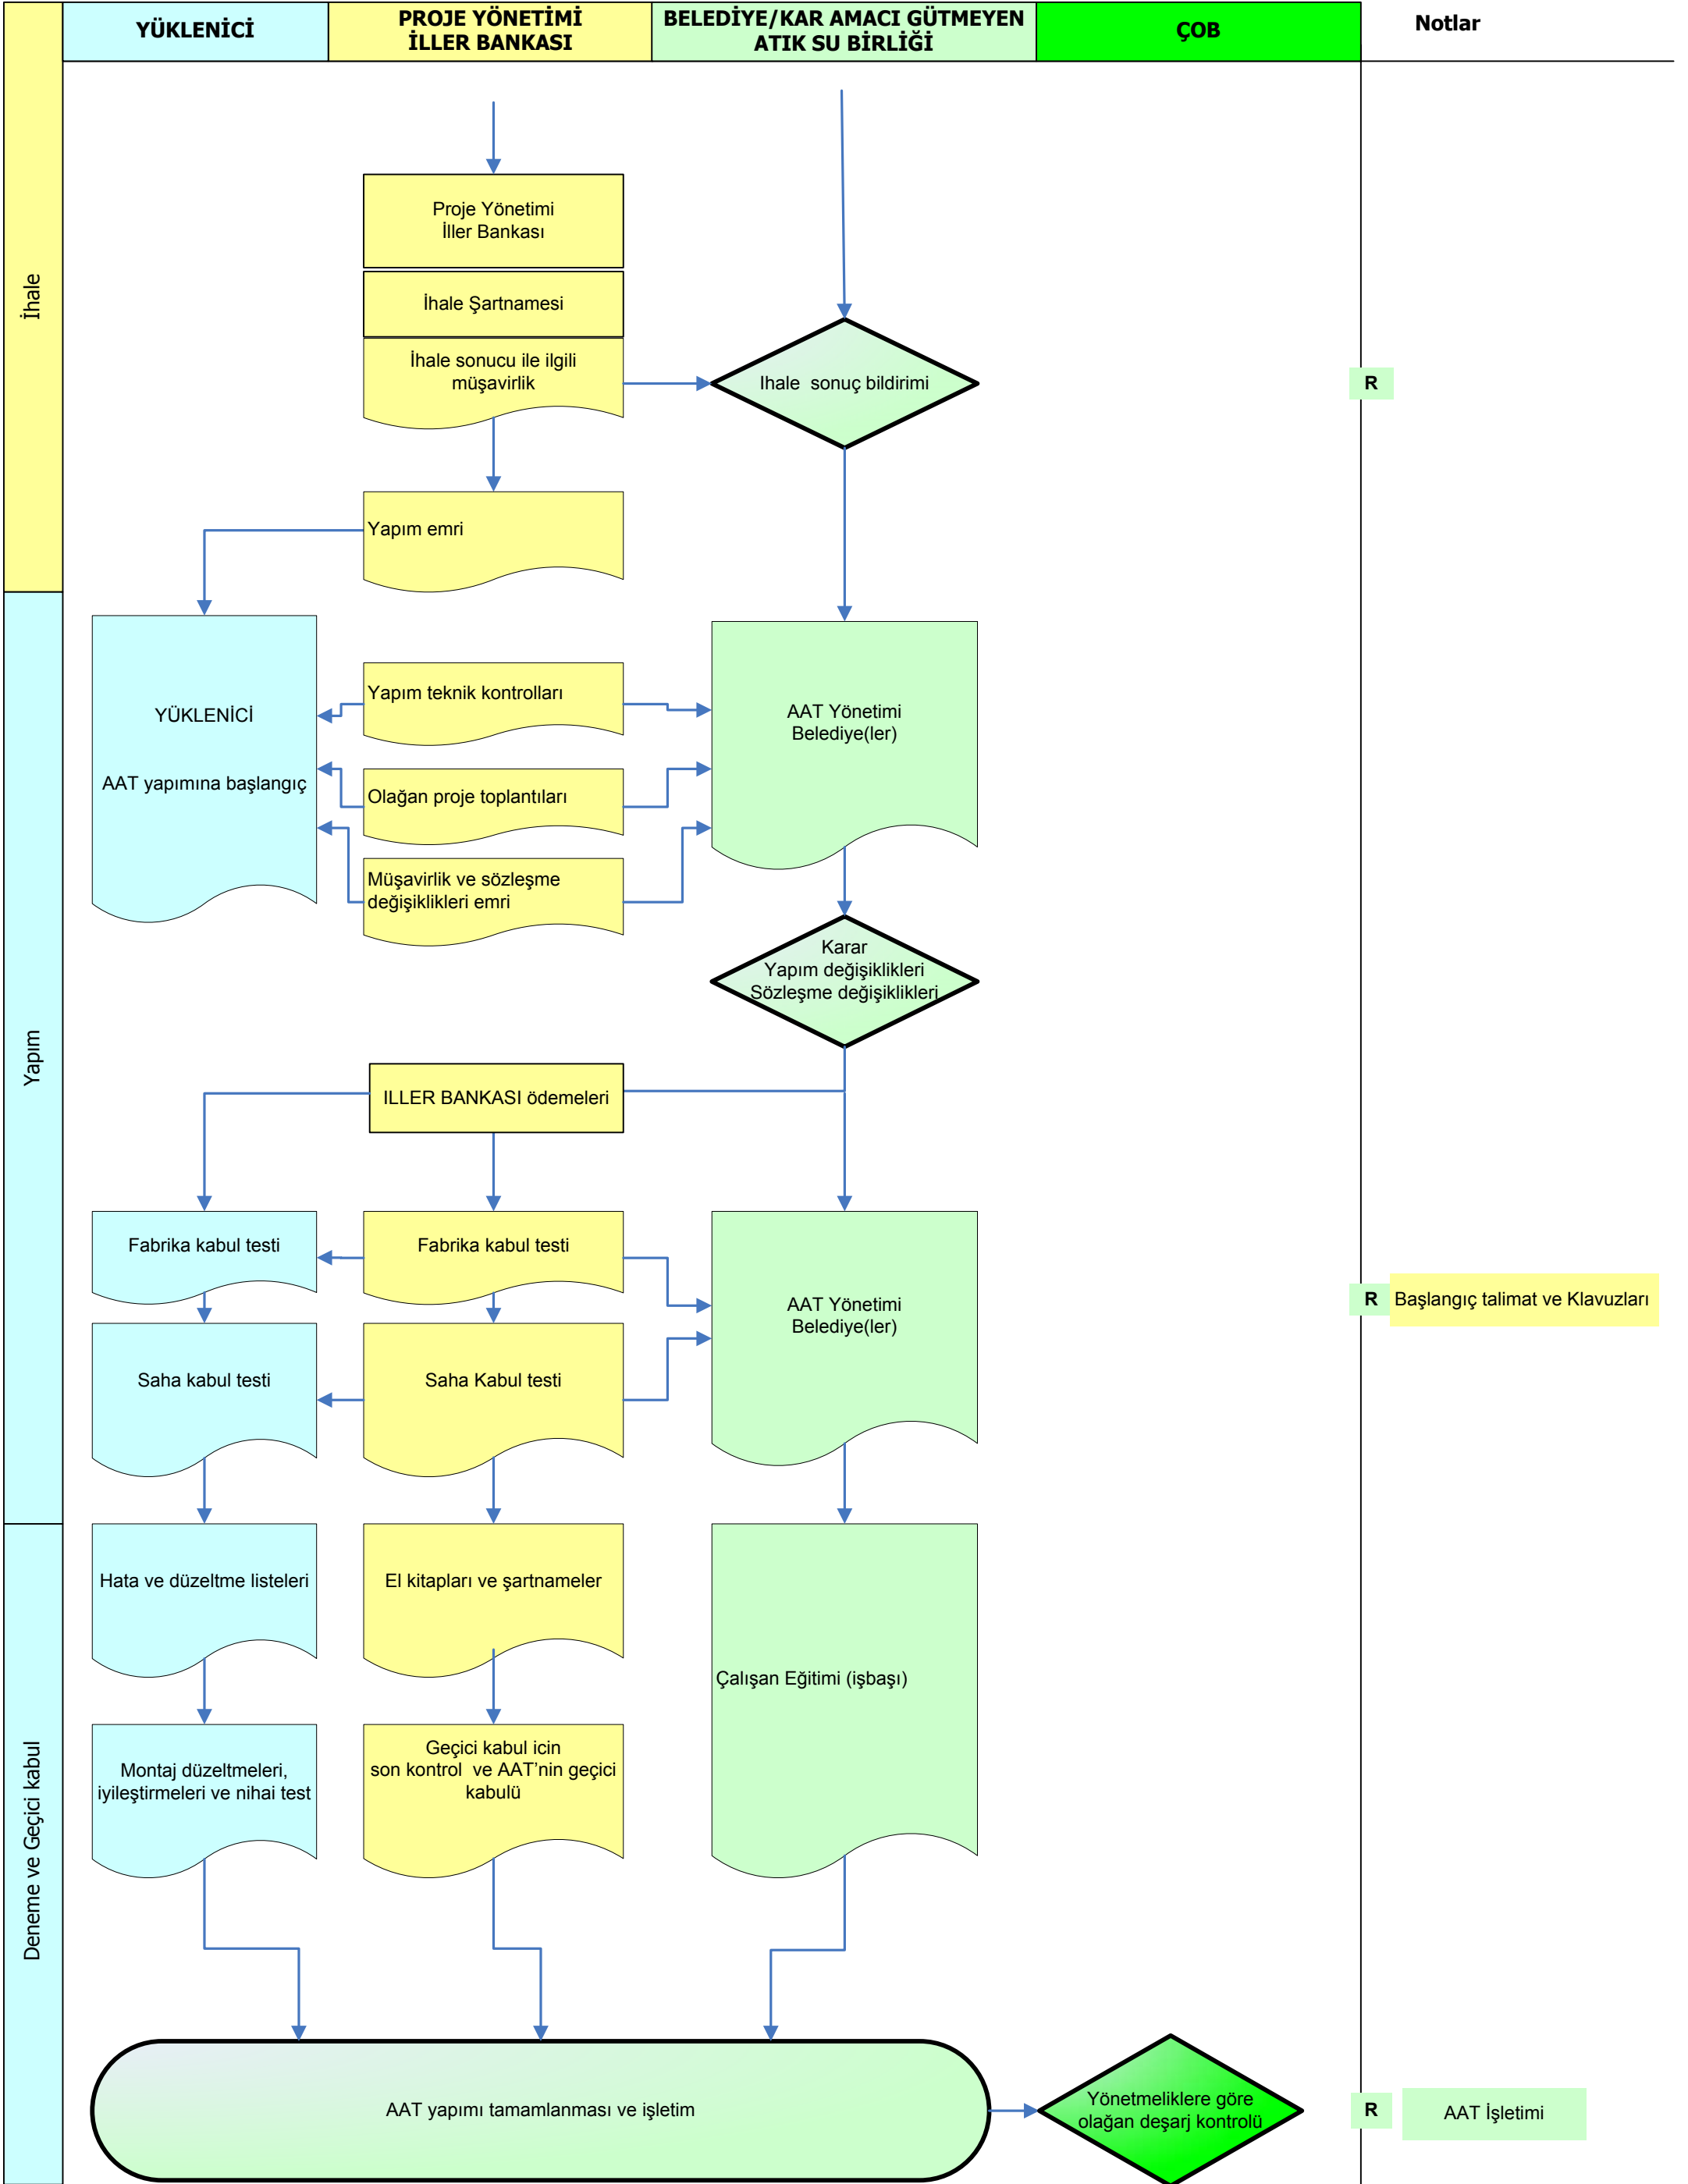

İLLER BANKASI Kentsel Atıksu Arıtma Tesisi (AAT) Proje Yönetimi Önerisi

R Kontrol aşaması, Belediye kabulü

İLLER BANKASI Kentsel Atıksu Arıtma Tesisi (AAT) Proje Yönetimi Önerisi

İLLER BANKASI Kentsel Atıksu Arıtma Tesisi (AAT) Proje Yönetimi Önerisi