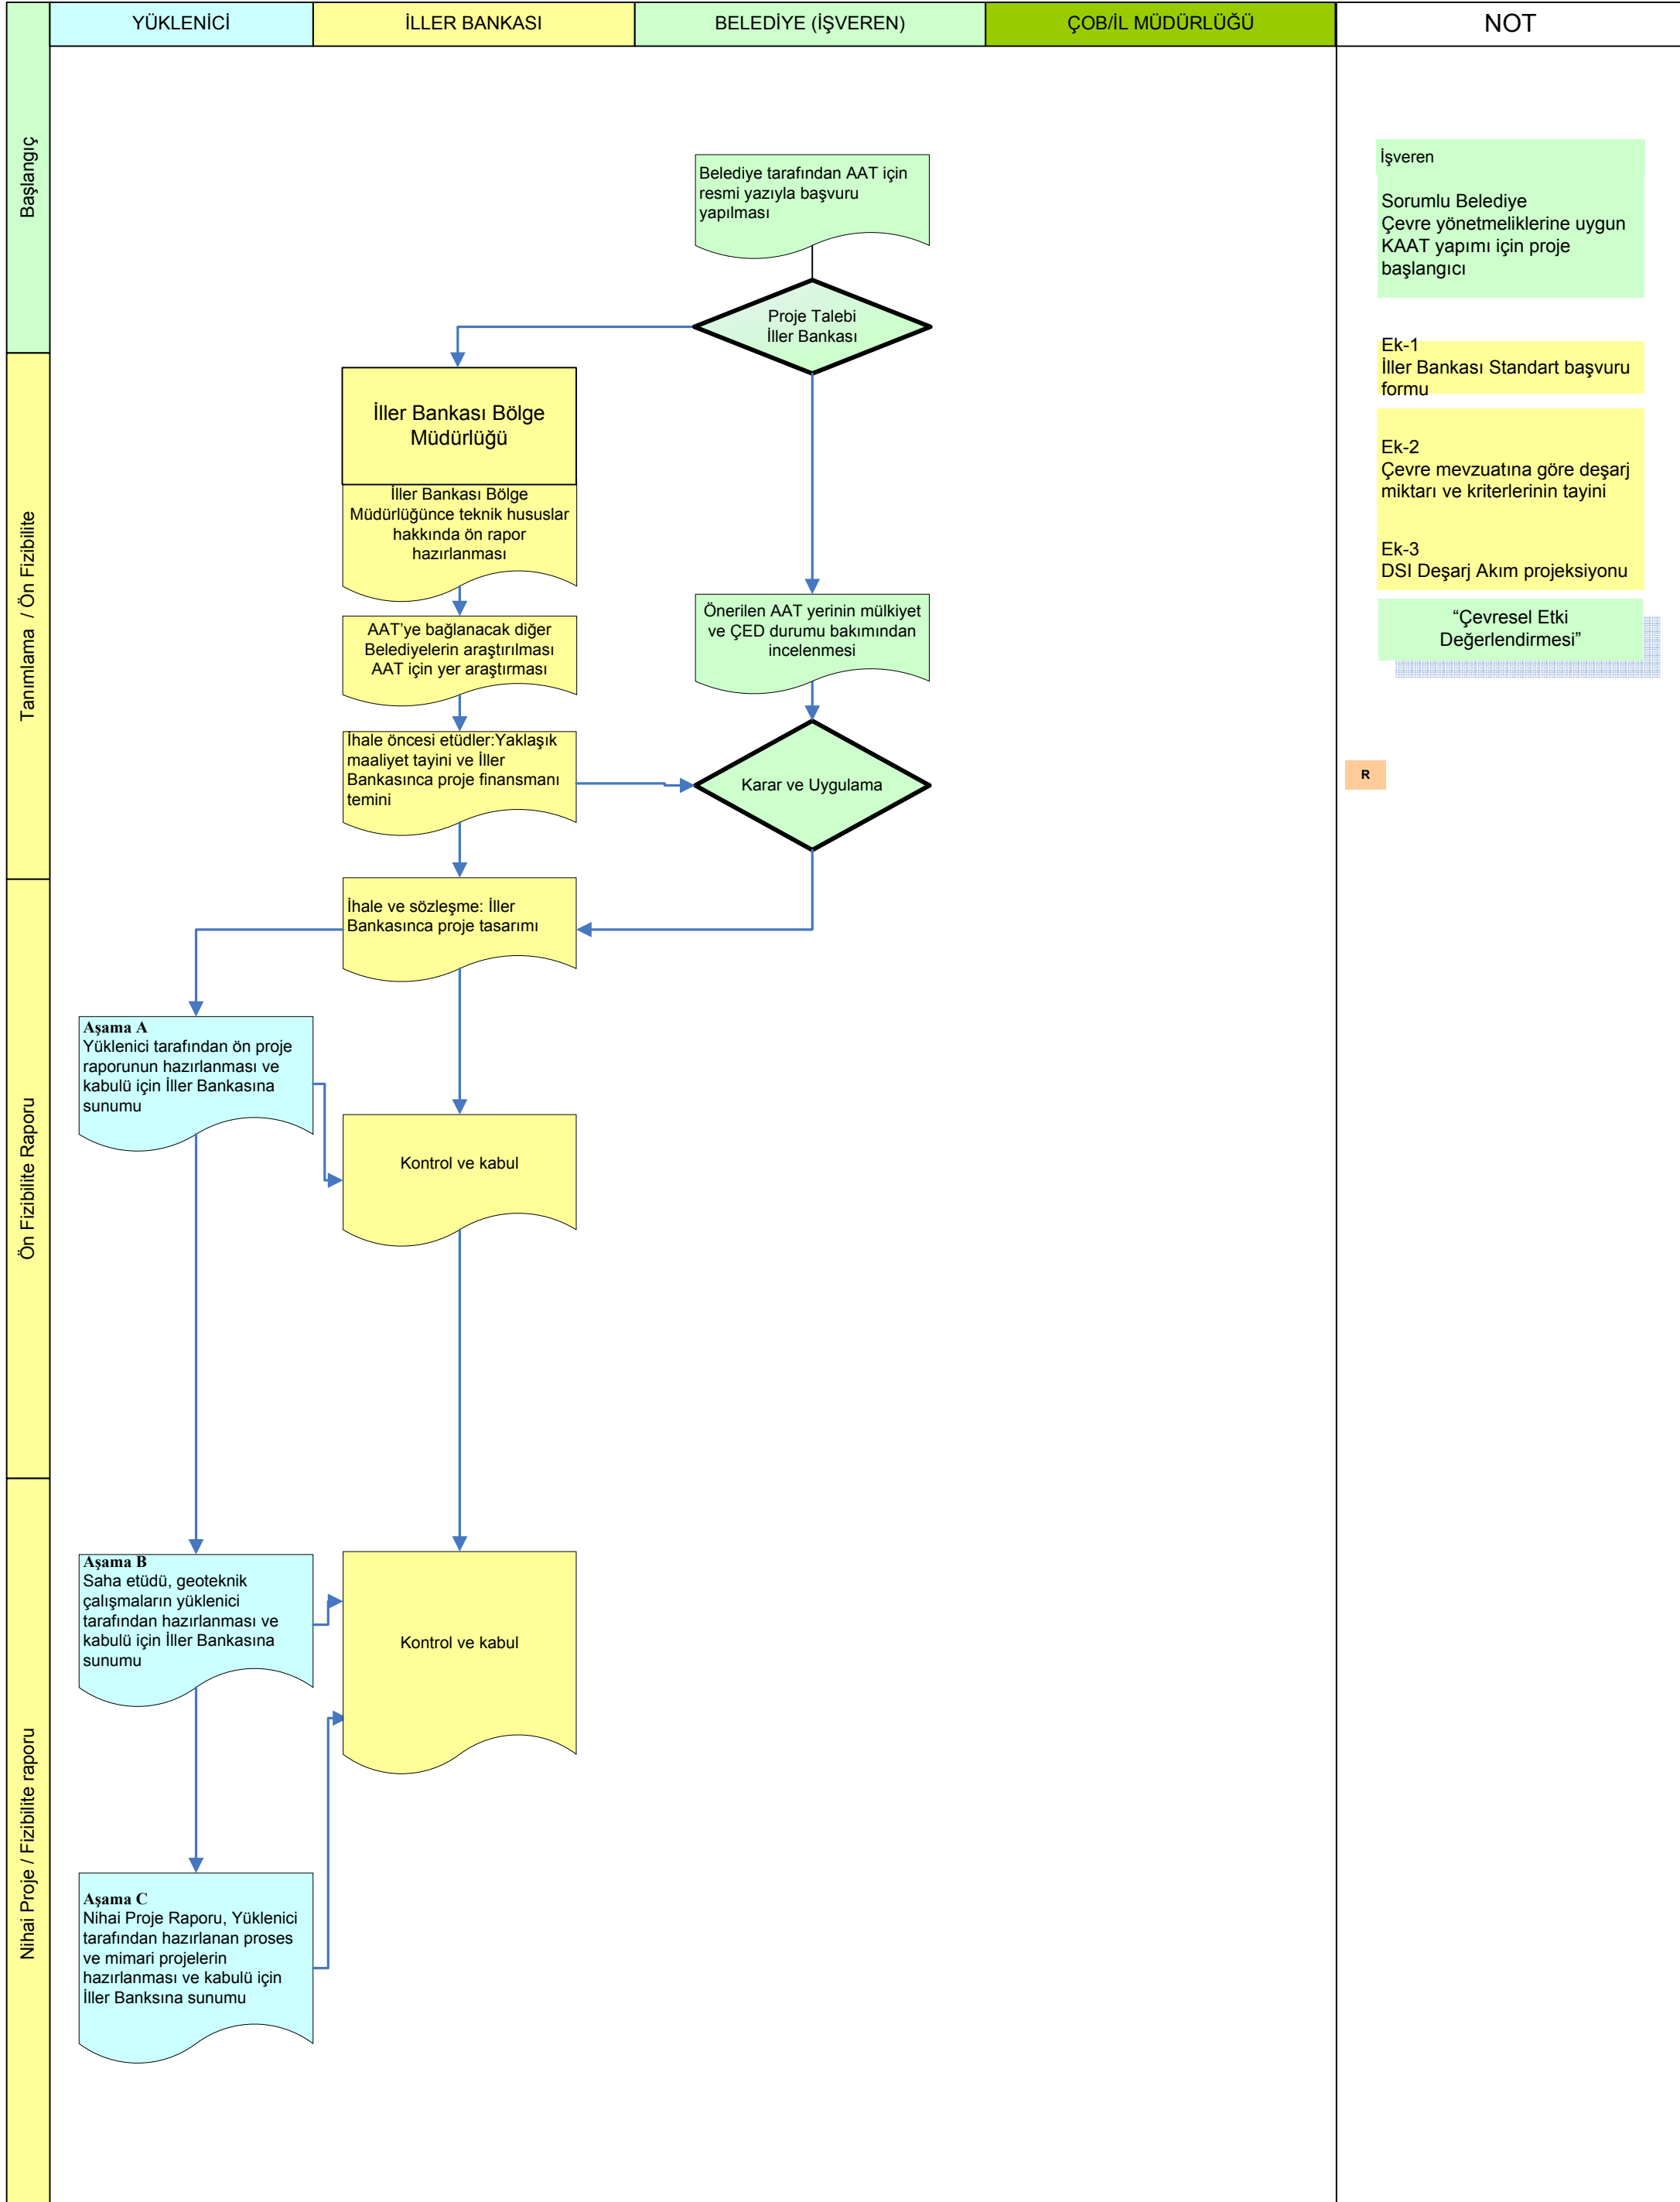

## Mevcut Durum Kentsel Atıksu Arıtma Tesisi (AAT)

R Kontrol aşaması, Belediye kabul

## Mevcut Durum Kentsel Atıksu Arıtma Tesisi (AAT)

R Kontrol aşaması, Belediye kabulü

## Mevcut Durum Kentsel Atıksu Arıtma Tesisi Projesi (AATP)

R Kontrol aşaması, Belediye kabulü