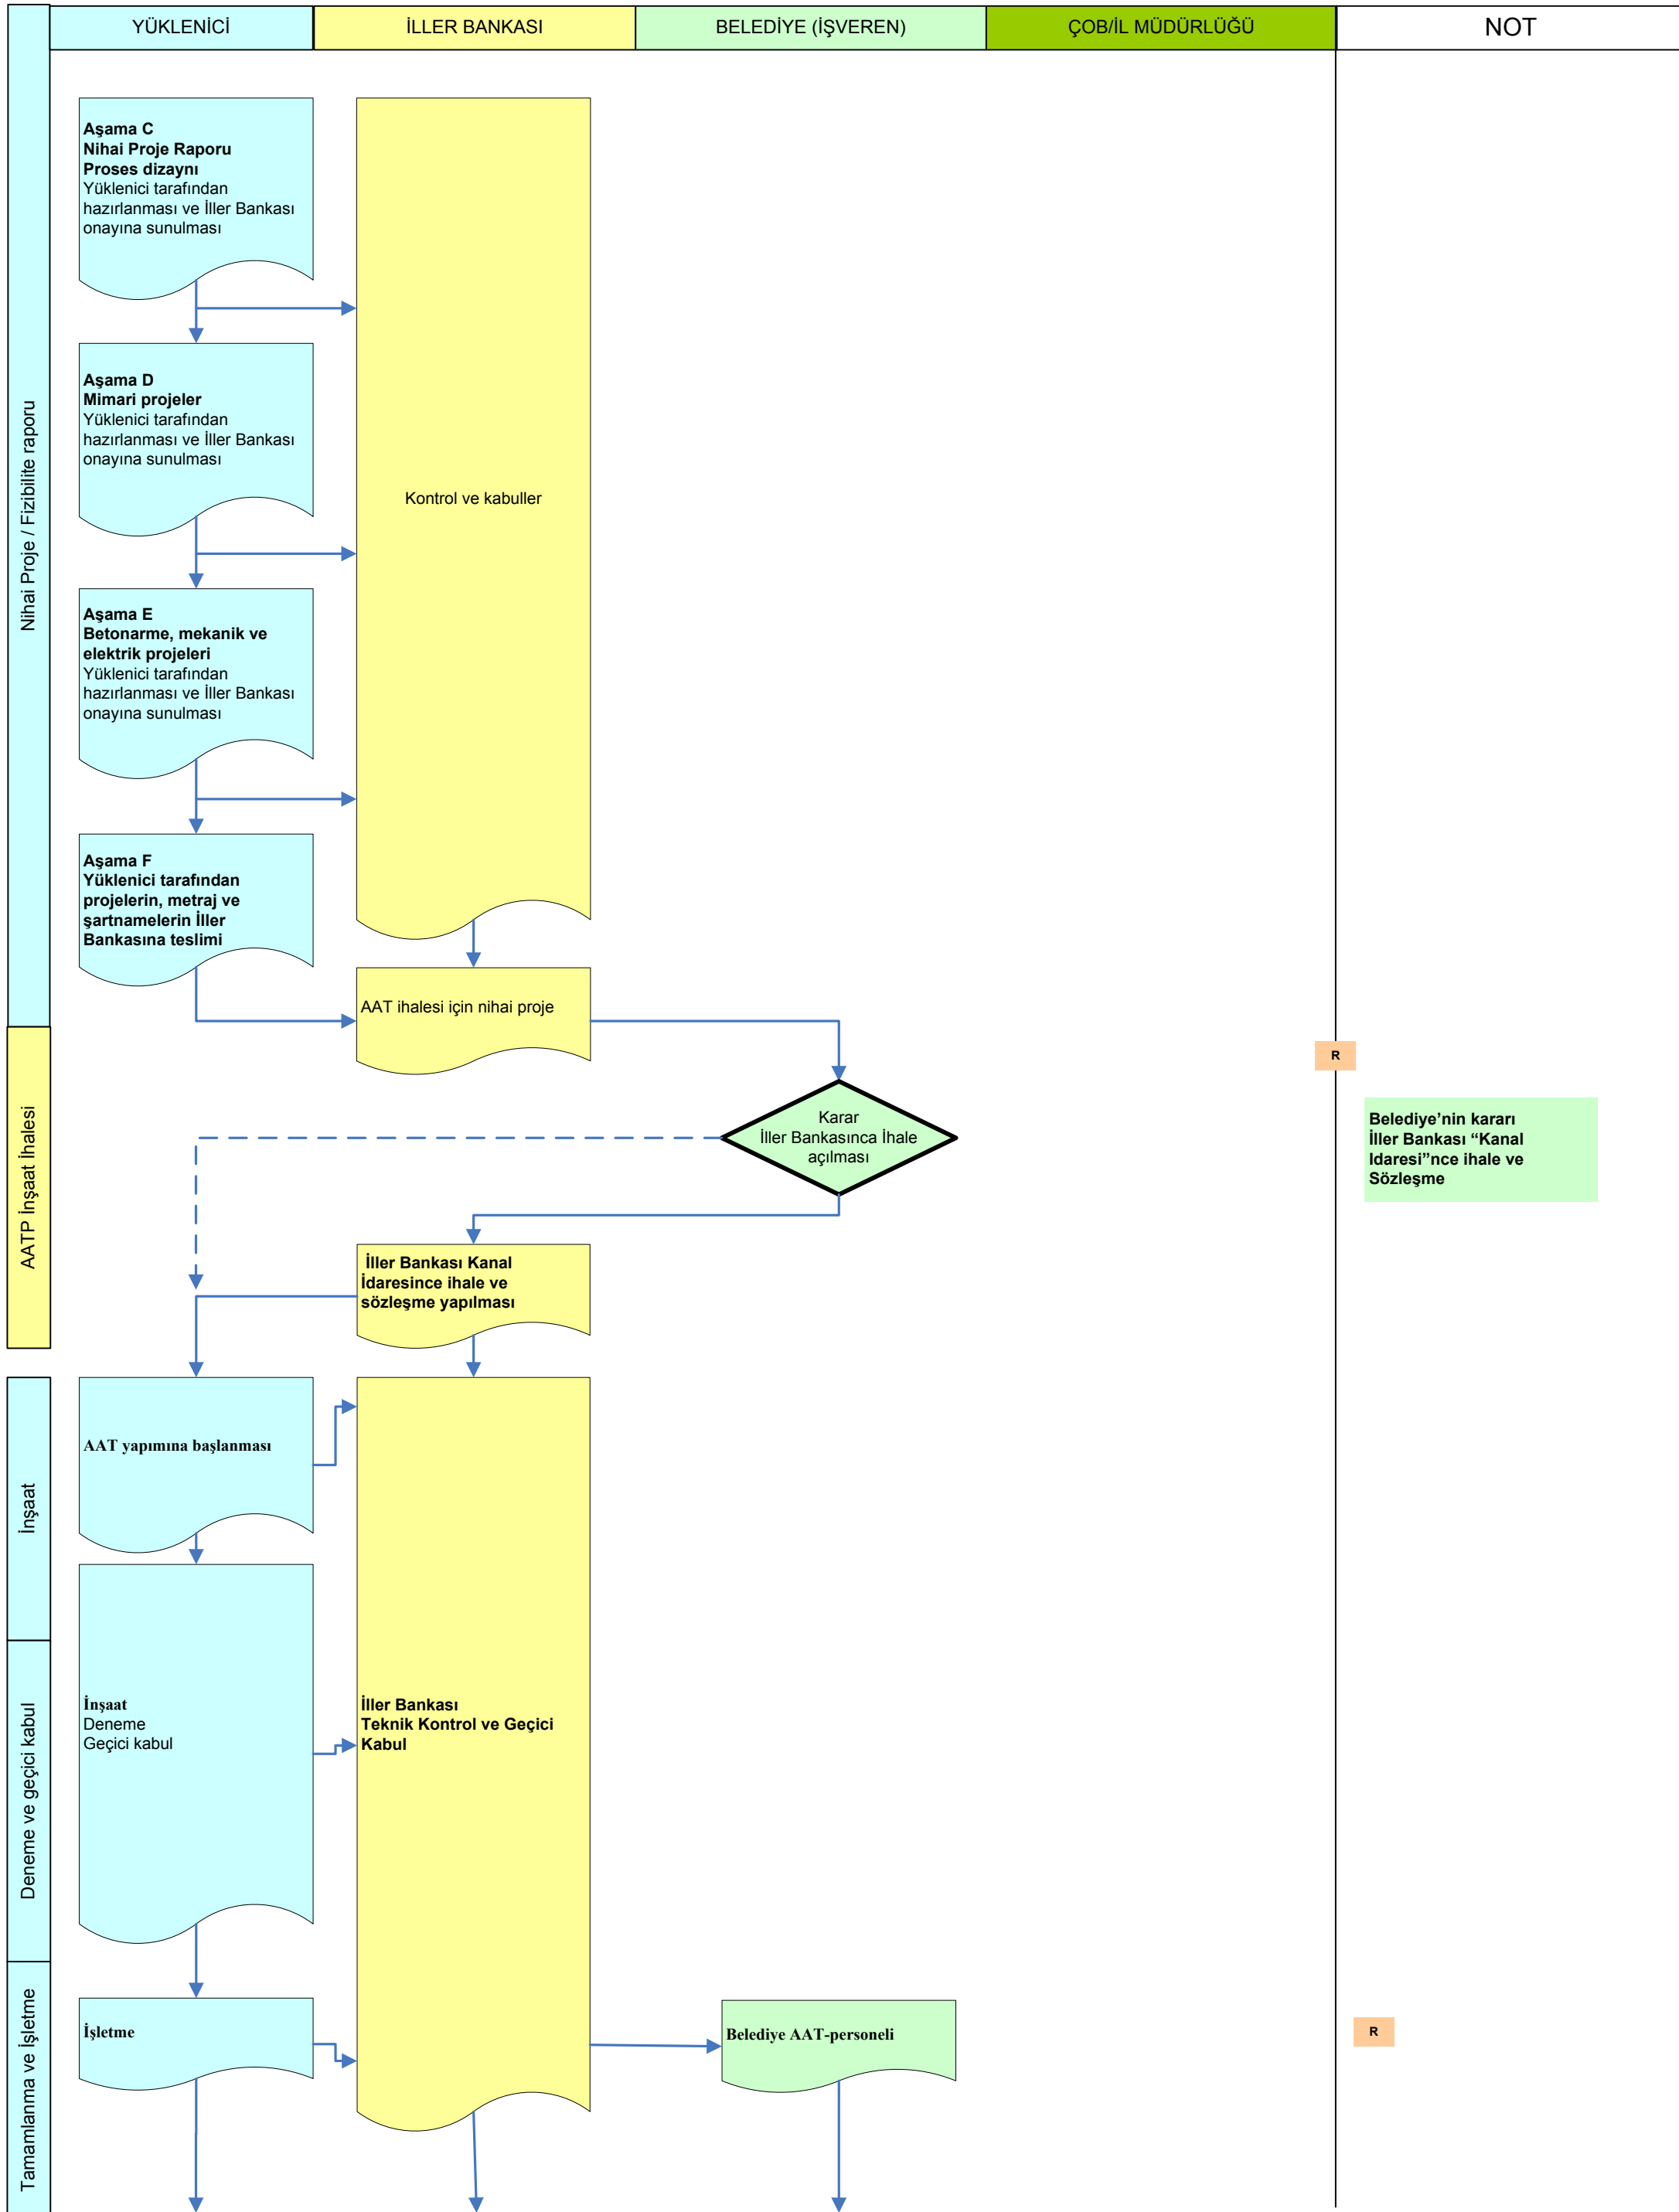

## Mevcut Durum Kentsel Atıksu Arıtma Tesisi (AAT)

R Kontrol aşaması, Belediye kabul

## Mevcut Durum Kentsel Atıksu Arıtma Tesisi (AAT)

R Kontrol aşaması, Belediye kabulü

## Mevcut Durum Kentsel Atıksu Arıtma Tesisi Projesi (AATP)

R Kontrol aşaması, Belediye kabulü